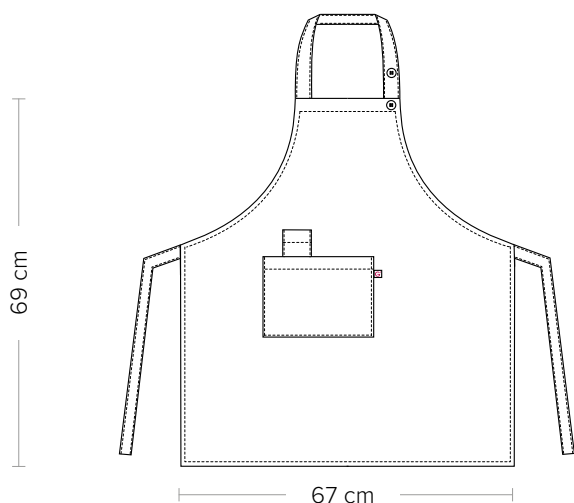

LATINA

ITEM CODE

COD. Q1H00209

Giblor's
italian work/life specialist

DETAILS

- 1 pen pocket
- 1 big pocket
- Adjustable halter with buttons

SIZES

One size

COLOURS

U32 Black	D24 Orange
D22 Anthracite	C03 Yellow
Z44 Brown	C09 Pistachio
U33 Coffee	Z49 Dark green
U35 Burgundy	Z48 Blue
Z46 Fuchsia	U38 Royal
D25 Red	D28 Turquoise

FABRIC

100% polyester
220 g / m²

The measures indicated refer to sizes **S** for women, **L** for men. For one-size-fits-all garments, the measurements indicated are effective.

The Latina apron features a square neckline, with adjustable buttoning through a four-hole button. It is characterized by a large side pocket, one pen holder and long laces that can also be knotted on the front. The fabric is resistant to high temperatures and is bleachable.

AVAILABLE COLOURS