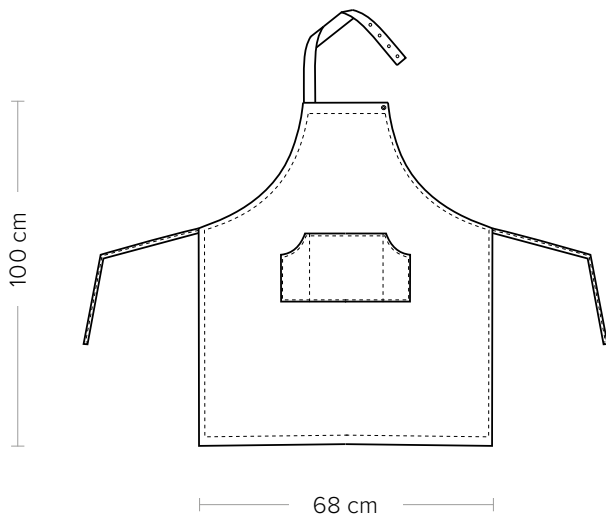

VIENNA

ITEM CODE

COD. K8H00307

Giblor's
italian work/life specialist