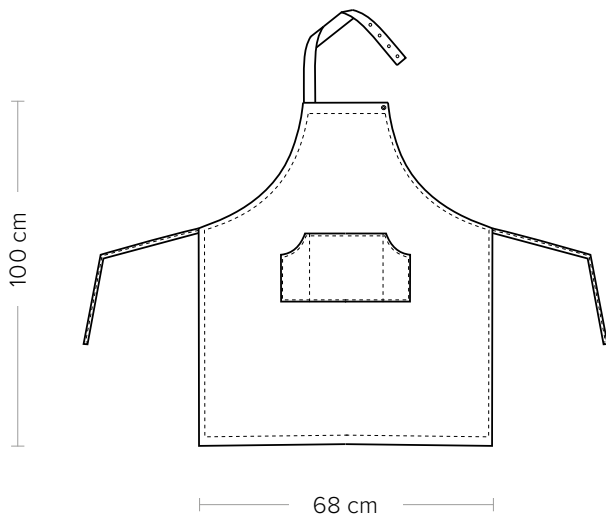

DETTAGLI

- Allacciatura collo regolabile con automatici
- 2 taschini portapenne
- 1 tasca

TAGLIE

Taglia unica

COLORE

D25 Rosso
U35 Bordeaux
U38 Bluette

M12 Grigio medio
U32 Nero

TESSUTO

VIENNA

ITEM CODE

COD. K8H00306

Giblor's
italian work/life specialist

DETAILS

- Adjustable halter with press studs
- 2 pen pockets
- 1 pocket

SIZES

One size