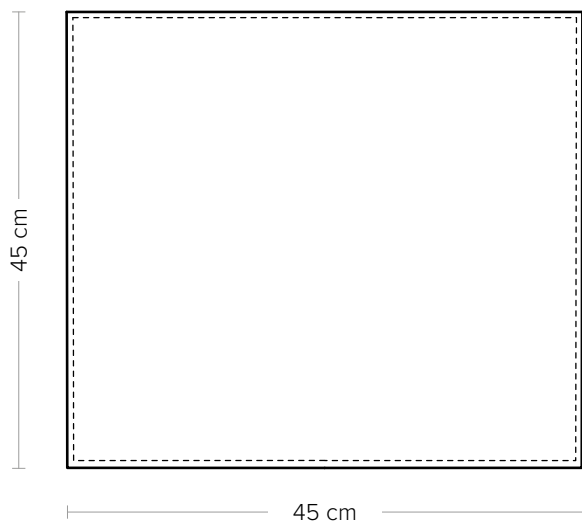

NAPKIN

ITEM CODE

COD. K5100635

Giblor's
italian work/life specialist