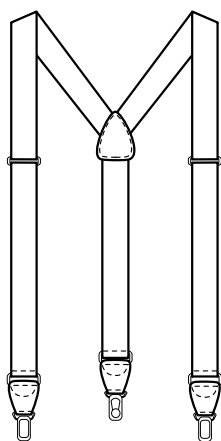

BRETELLE

CODICE ARTICOLO

COD. K5100415

Giblor's
italian work/life specialist

DETTAGLI

- Larghezza 3 cm

TAGLIE

Taglia unica

COLORE

R44 Marrone rigato
R48 Blu rigato

TESSUTO

100% poliestere

Le bretelle elastiche, larghe 3 cm, sono progettate con clip in metallo anti-scivolo che mantengono i pantaloni saldamente in posizione. Realizzate in un design originale, sono disponibili nell'intramontabile colore nero e in due varianti a righe verticali, perfette per un look casual e chic, facili da abbinare in diverse occasioni.

DETAILS

- Length 3 cm

SIZES

One size

COLOURS

R44 Brown striped
R48 Blue striped

FABRIC

100% polyester

Elastic suspenders, 3 cm wide, designed with anti-slip metal clips to keep trousers securely in place. Featuring an original design, they are available in timeless black and in two vertical stripe variations, perfect for a casual yet chic look and easy to coordinate for different occasions.