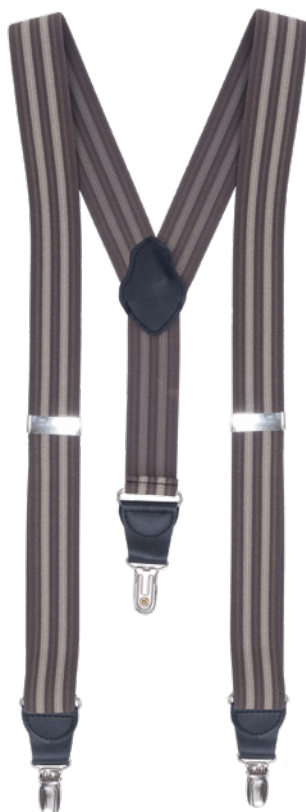

BRETELLE

CODICE ARTICOLO

COD. K5100415

Giblor's
italian work/life specialist

DETTAGLI

- Larghezza 3 cm

TAGLIE

Taglia unica

COLORE

R44 Marrone rigato
R48 Blu rigato

TESSUTO

100% poliestere

Le bretelle elastiche, larghe 3 cm, sono progettate con clip in metallo anti-scivolo che mantengono i pantaloni saldamente in posizione. Realizzate in un design originale, sono disponibili nell'intramontabile colore nero e in due varianti a righe verticali, perfette per un look casual e chic, facili da abbinare in diverse occasioni.

COLORI DISPONIBILI

R44 Marrone rigato

R48 Blu rigato

GIBLORS.COM

SUSPENDERS

ITEM CODE

COD. K5100415

Giblor's
italian work/life specialist

Elastic suspenders, 3 cm wide, designed with anti-slip metal clips to keep trousers securely in place. Featuring an original design, they are available in timeless black and in two vertical stripe variations, perfect for a casual yet chic look and easy to coordinate for different occasions.