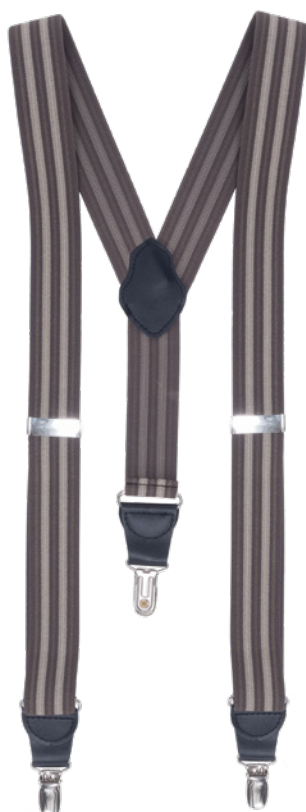

AVAILABLE COLOURS

R44 Brown striped