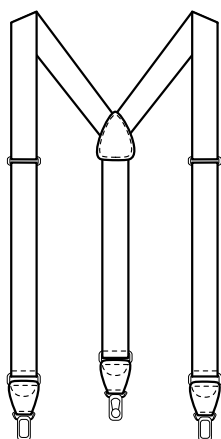

BRETELLE

CODICE ARTICOLO

COD. K5100415

Giblor's
italian work/life specialist

DETTAGLI

- Larghezza 3 cm

TAGLIE

Taglia unica

COLORE

R44 Marrone rigato
R48 Blu rigato

TESSUTO

100% poliestere

Le bretelle elastiche, larghe 3 cm, sono progettate con clip in metallo anti-scivolo che mantengono i pantaloni saldamente in posizione. Realizzate in un design originale, sono disponibili nell'intramontabile colore nero e in due varianti a righe verticali, perfette per un look casual e chic, facili da abbinare in diverse occasioni.

DETAILS

- Length 3 cm

SIZES

One size

COLOURS

R44 Brown striped
R48 Blue striped

FABRIC

100% polyester

Elastic suspenders, 3 cm wide, designed with anti-slip metal clips to keep trousers securely in place. Featuring an original design, they are available in timeless black and in two vertical stripe variations, perfect for a casual yet chic look and easy to coordinate for different occasions.