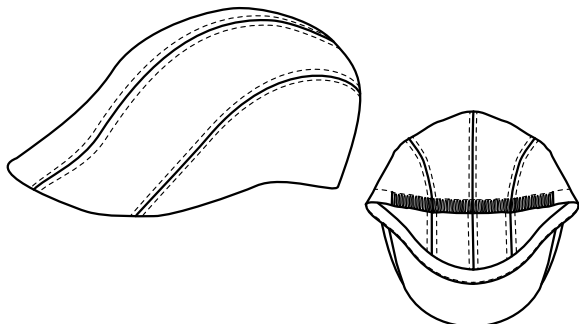

COLORE

Z44 Marrone

TESSUTO

92% poliestere
8% elasthan
247 g / m²

Coppola regolabile con elastico sul retro per adattarsi a diverse taglie, dotata di visiera rigida per protezione e praticità. Ideale per il settore alberghiero, ristorazione, bar, pub, cucine e gelaterie, disponibile in diverse qualità di tessuti e colori, abbinabili agli altri articoli del catalogo.

COLORI DISPONIBILI

Z44 Marrone

FLAT CAP

ITEM CODE

COD. K5100387

Giblor's
italian work/life specialist

DETAILS

- Adjustable with elastic band

SIZES

One size

COLOURS

Z44 Brown

FABRIC

92% polyester
8% elastane
247 g / m²

Adjustable cap with elastic at the back for a perfect fit, featuring a rigid visor for protection and practicality. Ideal for the hospitality and catering sector, bars, pubs, kitchens, and ice cream shops. Available in various fabric qualities and colors, easily coordinated with other items from the catalog.