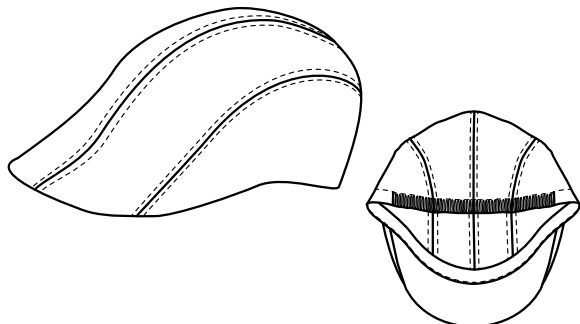

COPPOLA

CODICE ARTICOLO

COD. K5100387

Giblor's
italian work/life specialist

DETTAGLI

-Regolabile con elastico

TAGLIE

Taglia unica

COLORE

Z44 Marrone

TESSUTO

92% poliestere
8% elasthan
247 g / m²

Coppola regolabile con elastico sul retro per adattarsi a diverse taglie, dotata di visiera rigida per protezione e praticità. Ideale per il settore alberghiero, ristorazione, bar, pub, cucine e gelaterie, disponibile in diverse qualità di tessuti e colori, abbinabili agli altri articoli del catalogo.

COLORI DISPONIBILI

Z44 Marrone

FLAT CAP

ITEM CODE

COD. K5100387

Giblor's
italian work/life specialist

DETAILS

- Adjustable with elastic band

SIZES

One size

COLOURS

Z44 Brown

FABRIC

92% polyester
8% elastane
247 g / m²

Adjustable cap with elastic at the back for a perfect fit, featuring a rigid visor for protection and practicality. Ideal for the hospitality and catering sector, bars, pubs, kitchens, and ice cream shops. Available in various fabric qualities and colors, easily coordinated with other items from the catalog.