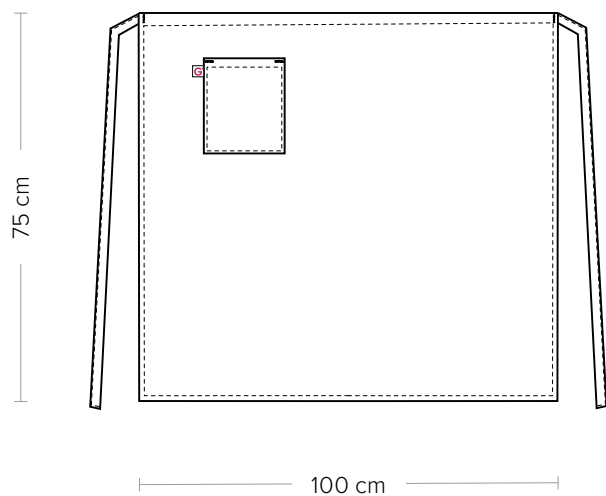

GREMBIULE

CODICE ARTICOLO
COD. K1H00641

Giblor's
italian work/life specialist

DETTAGLI
- 1 tasca

TAGLIE
Taglia unica

COLORE
C01 Bianco

TESSUTO
100% cotone
230 g / m²

COLORI DISPONIBILI