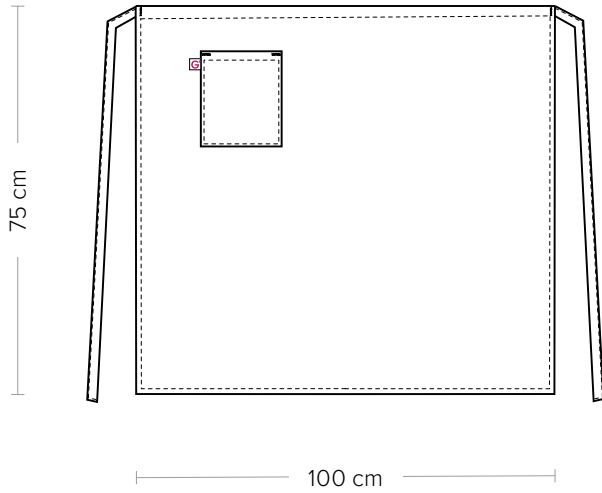

APRON

ITEM CODE

COD. K1H00641

Giblor's
italian work/life specialist