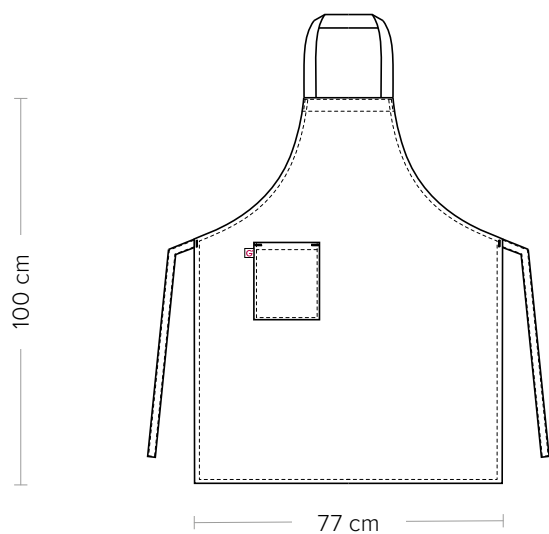

GREMBIULE

CODICE ARTICOLO

COD. K1H00640

Giblor's
italian work/life specialist

DETTAGLI

- 1 tasca

COLORE

C01 Bianco

TESSUTO

100% cotone
230 g / m²

TAGLIE

Taglia unica

COLORI DISPONIBILI

C01 Bianco

GIBLORS.COM

APRON

ITEM CODE

COD. K1H00640

Giblor's
italian work/life specialist

DETAILS
- 1 pocket

SIZES
One size

COLOURS
C01 White

FABRIC
100% cotton
230 g / m²

AVAILABLE COLOURS