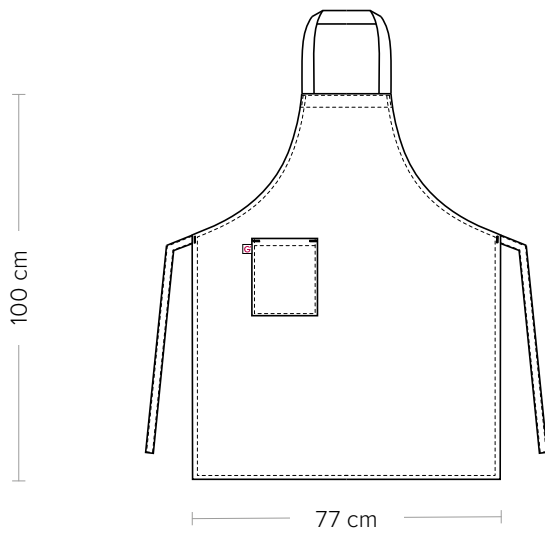

TESSUTO

100% cotone
230 g / m²

TAGLIE

Taglia unica

COLORI DISPONIBILI

C01 Bianco

GIBLORS.COM

APRON

ITEM CODE

COD. K1H00640

Giblor's
italian work/life specialist

DETAILS
- 1 pocket

SIZES
One size

COLOURS
C01 White

FABRIC
100% cotton
230 g / m²

AVAILABLE COLOURS