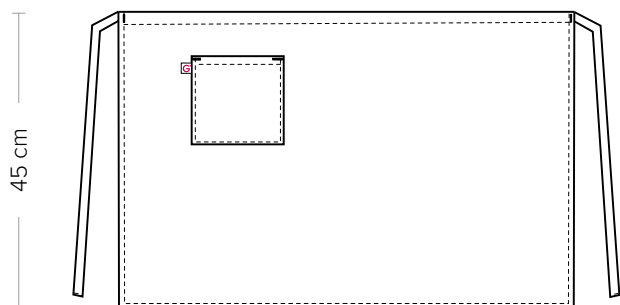

# GREMBIULE

CODICE ARTICOLO  
**COD. K1H00639**

**Giblor's**  
italian work/life specialist

**DETTAGLI**  
- 1 tasca

**TAGLIE**  
Taglia unica

**COLORE**  
C01 Bianco

**TESSUTO**  
100% cotone  
230 g / m<sup>2</sup>

77 cm