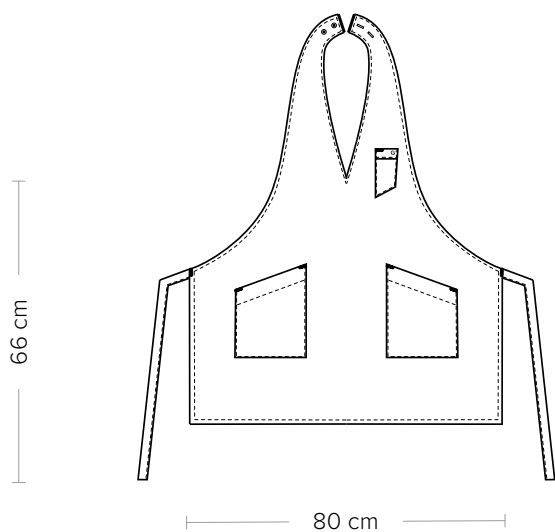

BILBAO

ITEM CODE

COD. K1H00597

Giblor's
italian work/life specialist